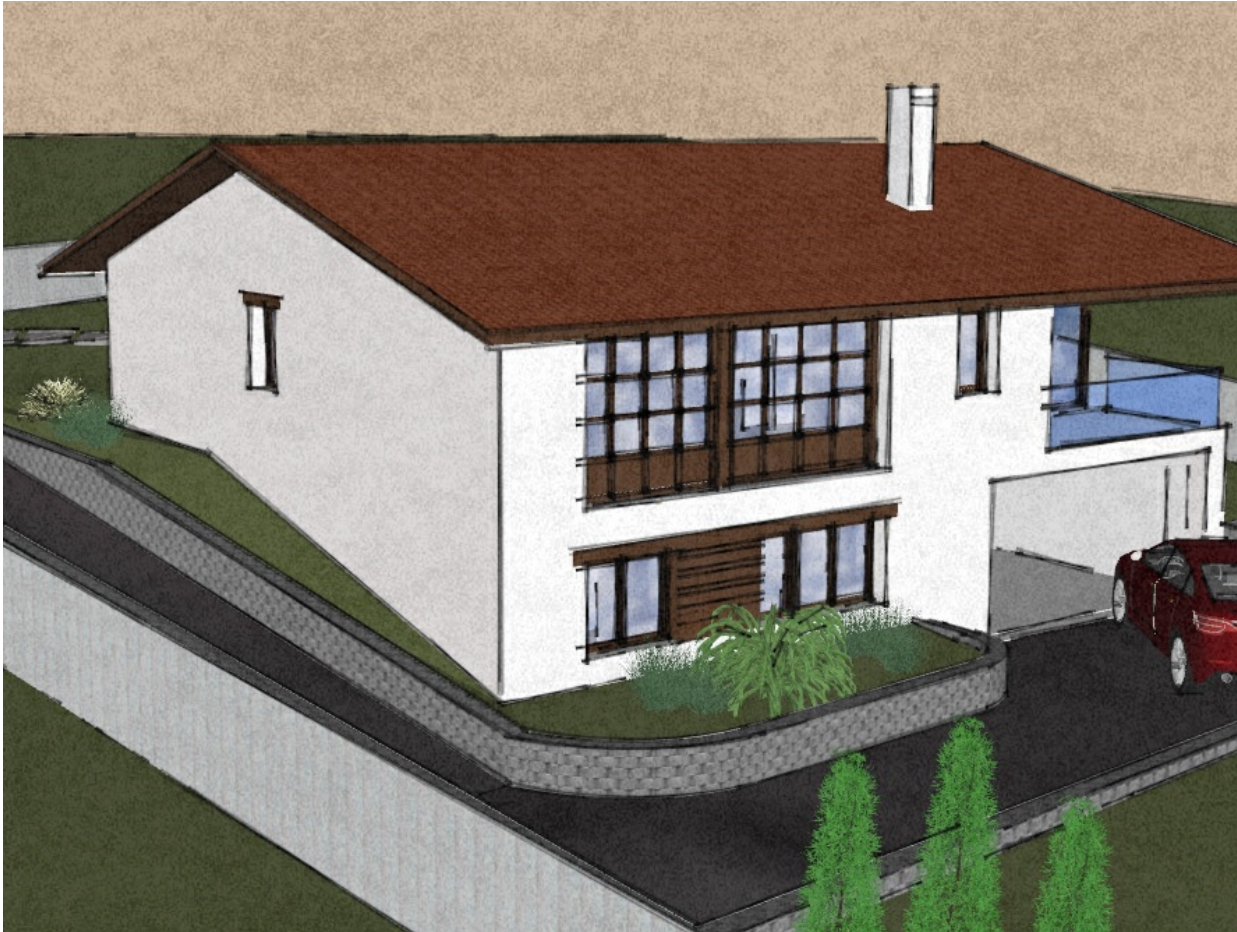

SKY GROUP

+34 697 99 39 83

info@skygroup-leaders.net

Ref.: 2203P

Ovin 0 (Nava)